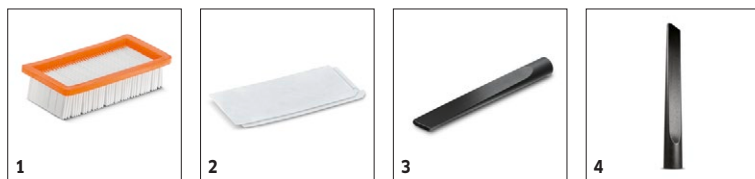

AD 4 PREMIUM

1.629-731.0

KÄRCHER

		Codice prodotto	Quantità				Prezzo	Descrizione	
Filtro									
Filtro plissettato piatto	1	6.415-953.0	1 Pezzo					Filtro robusto piatto e piegheggiato progettato specificatamente per trattenere ceneri e polveri sottili.	■
Filtro aria di scarico AD4 Premium *WW	2	2.863-262.0	2 Pezzo					Il filtro dell'aria di scarico per la cenere AD 4 Premium e l'aspirapolvere secco - per l'aria di scarico pulita.	□
Bocchette									
Bocchetta lunga per cenere e polvere	3	2.863-004.0	1 Pezzo					Bocchetta indicata per raggiungere le fessure più difficili. Da abbinare all'aspiratore aspiraceneri AD 3.200.	□
Bocchetta fessure extra lungo AD *ww	4	2.863-307.0	1 Pezzo					Bocchetta per malta extra lunga (350 mm) in materiale ignifugo per aspirare ceneri fredde. Adatto a tutte le ceneri e aspirapolvere Kärcher della zona Casa e Giardino.	□

■ Incluso nella consegna □ Accessori disponibili